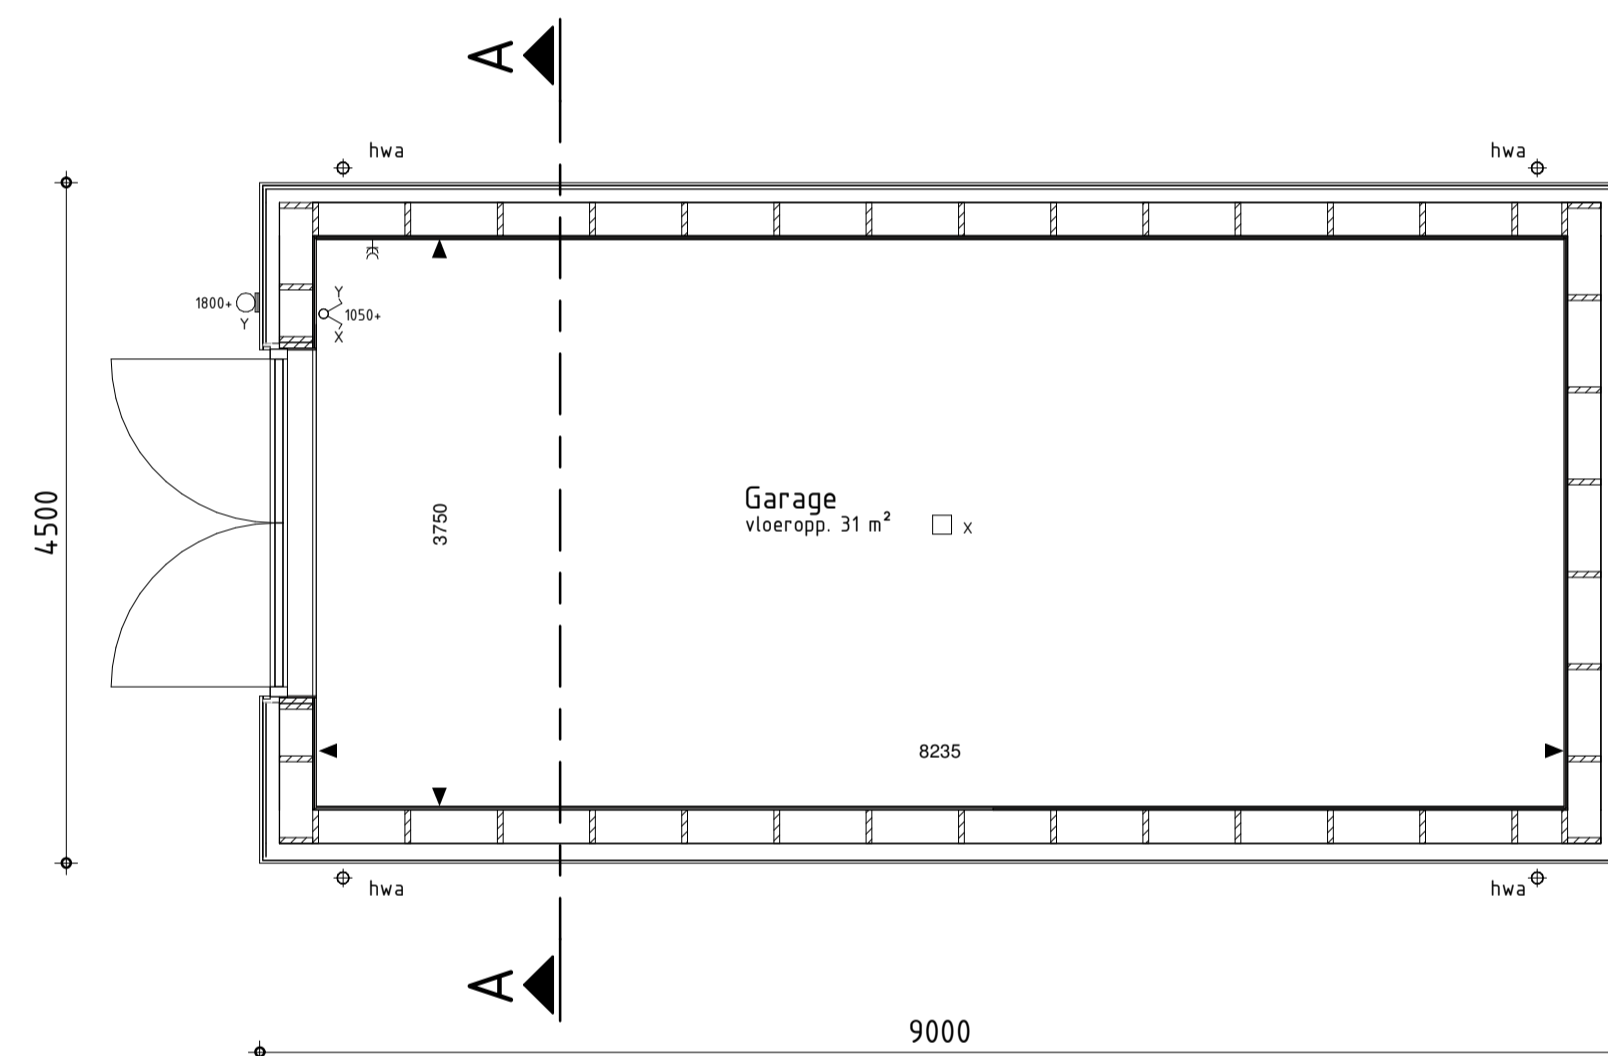

BEGANE GROND
1:50