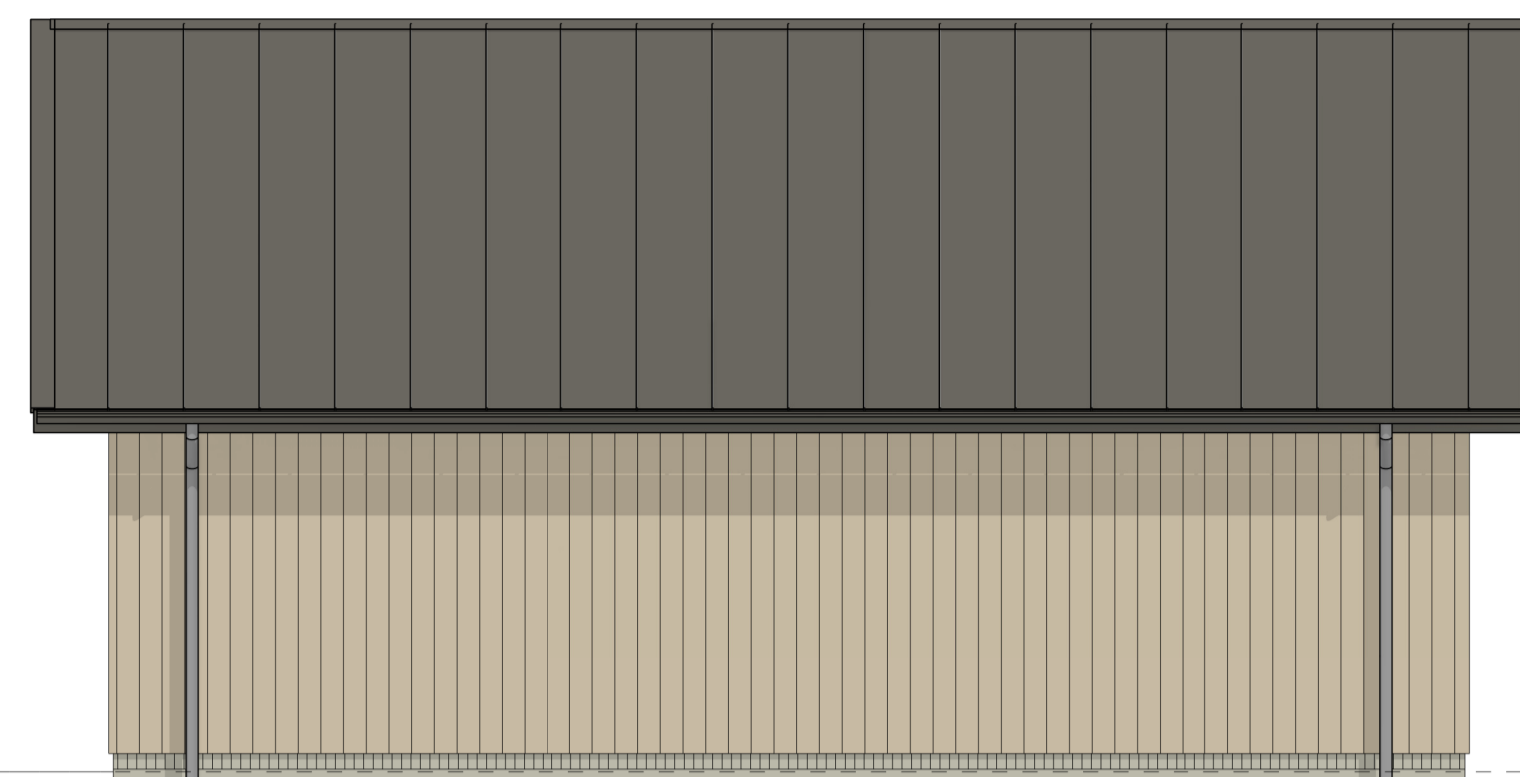

ACHTERGEVEL
1:50