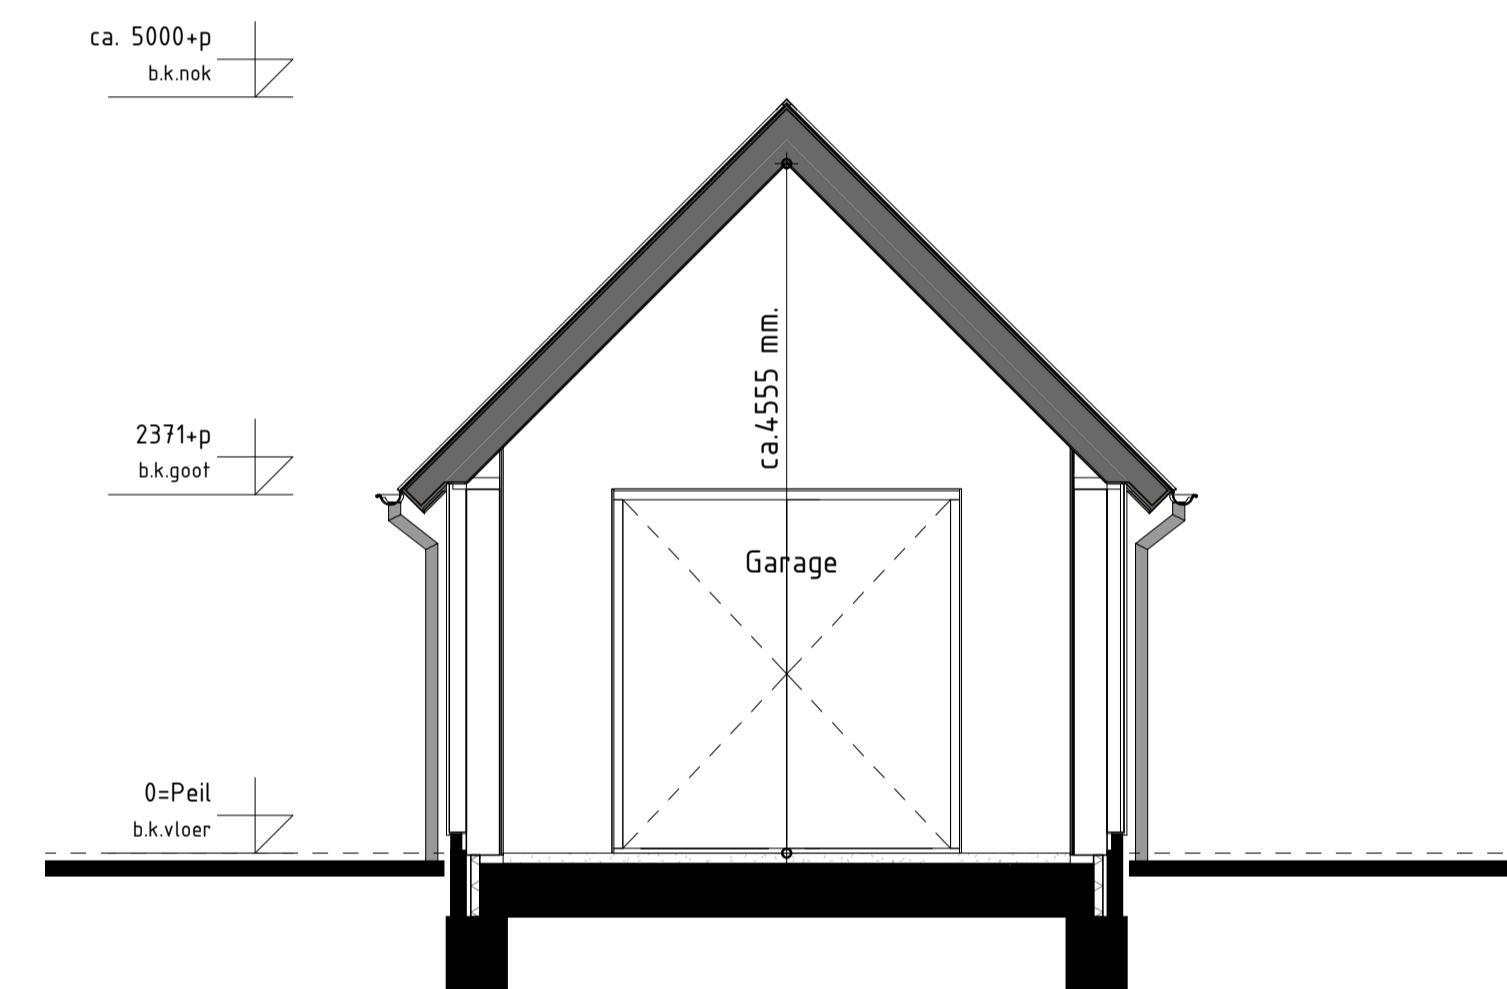

DOORSNEDEN A-A
1:50

RENVOOI MATERIALEN-ARCERINGEN

	buitengevel met metselwerk		glas
	buitengevel met houten geveldelen		houten geveldelen
	binnenwand t.k.m.		metselwerk

Kavel:	kleur metselwerk:	kleur voegwerk:	kleur gevel hout:	kleur kozijnen buitengevel:
nvt	NM1058 (grijs)	grijs	licht grijs	RAL 7044 (licht grijs)