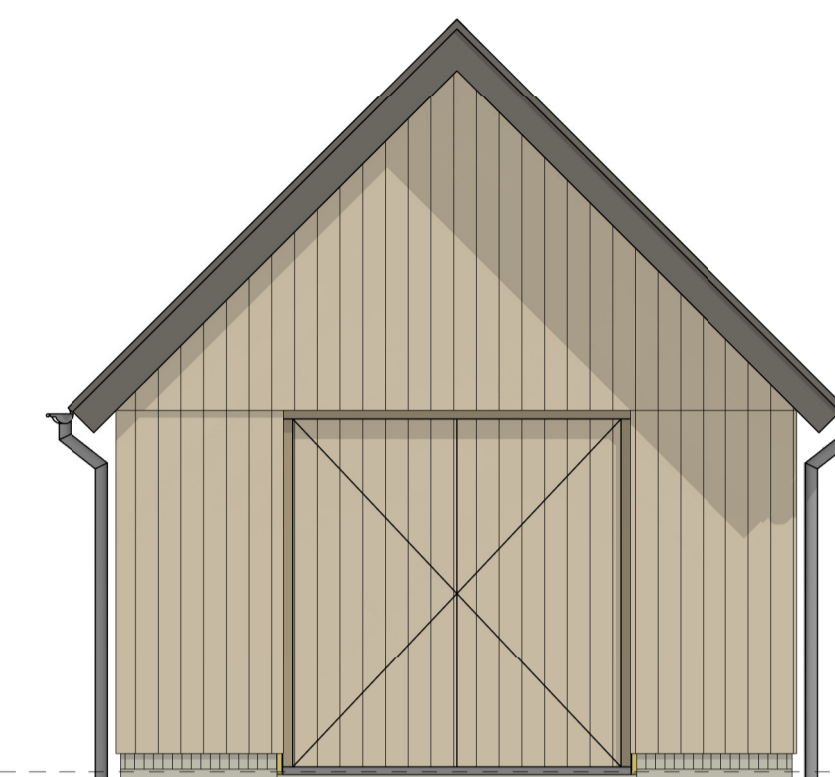

LINKERGEVEL
1:50

BOUWKUNDIG RENVOOI

	schakelaar enkel		radiator
	standerschakelaar mechanisch ventilatie		verdelers vloerverwarming
	wisselschakelaar		warmtepomp
	plafondlichtpunt		boilervat
	plafondlichtpunt opbouw		gebalanceerde ventilatie-eenheid
	wandlichtpunt		vloerverwarming
	wandlichtpunt interieur		omvormer f.b.v. zonnepanelen
	geaard wandcontactdoos enkel		opstelplaats wasmachine
	geaard wandcontactdoos dubbel opbouw		opstelplaats wasdroger
	geaard wandcontactdoos dubbel volledig inbouw		buitenkraan met schroepstap
	schel		buitenkraan
	deurbel		schroepstap
	rookmelder		
	rookmelder opbouw		
	aansluitpunt data/telefoon/televisie (loos)		
	aansluitpunt televisie		
	aansluitpunt telefoon		
	aansluitpunt kooktoestel (loos)		
	aansluitpunt kooktoestel		
	aansluitpunt boiler (loos)		
	aansluitpunt thermostaat		
	aansluitpunt omvormer f.b.v. zonnepanelen		
	aansluitpunt keukenmeubel - lichtpunt		
	afzuigpunt mv (plafond)		
	inblaaspunt mv (plafond)		
	afzuigpunt mv (wand)		
	inblaaspunt mv (wand)