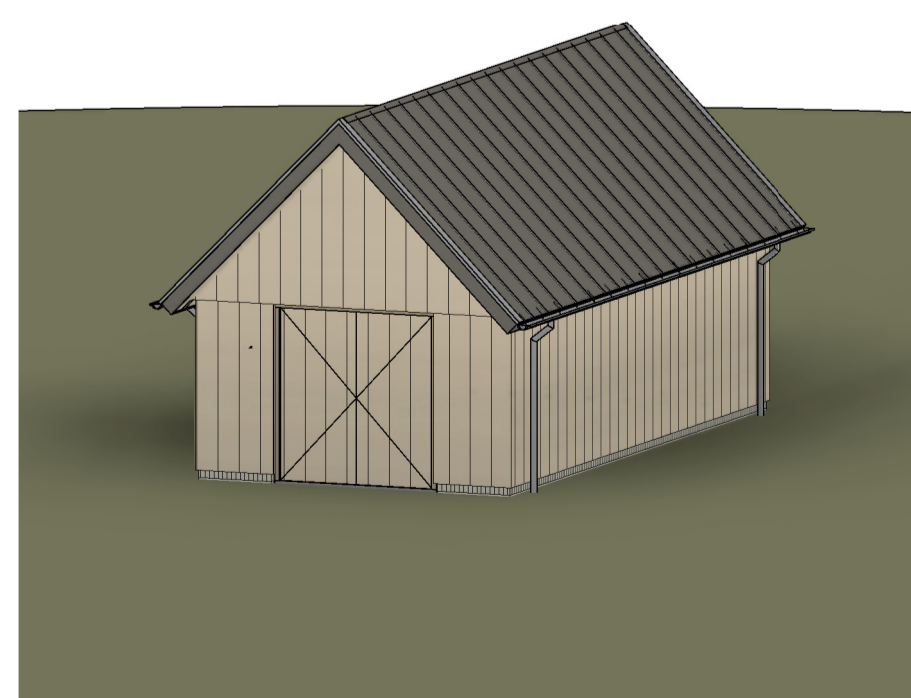

PERSPECTIEF

WONEN IN JE EIGEN BOSS
HIER IS ALLES GROEN, GROENER, GROENST

Opdrachthegever:	timpaan.		Realisatie:	VAST BOUW
Polarisavenue 132 2132 JK Hoofddorp 0232 001 600 www.timpaan.nl			Vastbouw BV Speelersstraat 2 Postbus 240, 7460 AE Rijssen 0548 53 99 99	
Architect:	OOK		Schimmelpenninckkade 4.0 3813 AE Amersfoort 033 48 93 320 www.oookarchitecten.nl	
project:	64 woningen Cirkelbos, BOSS te Almere			
onderdeel:	Verkooptekening Garage			
schaal:	1:50	A		
formaat:	84x594	B		
datum:	30-03-2022	C		
gewijzigd:		D		
		E		
		bladnummer	VK-GA	
		werknnummer	A-21-205	

Positionering en maatvoering is indicatief. Hieraan kunnen geen rechten worden ontleend.