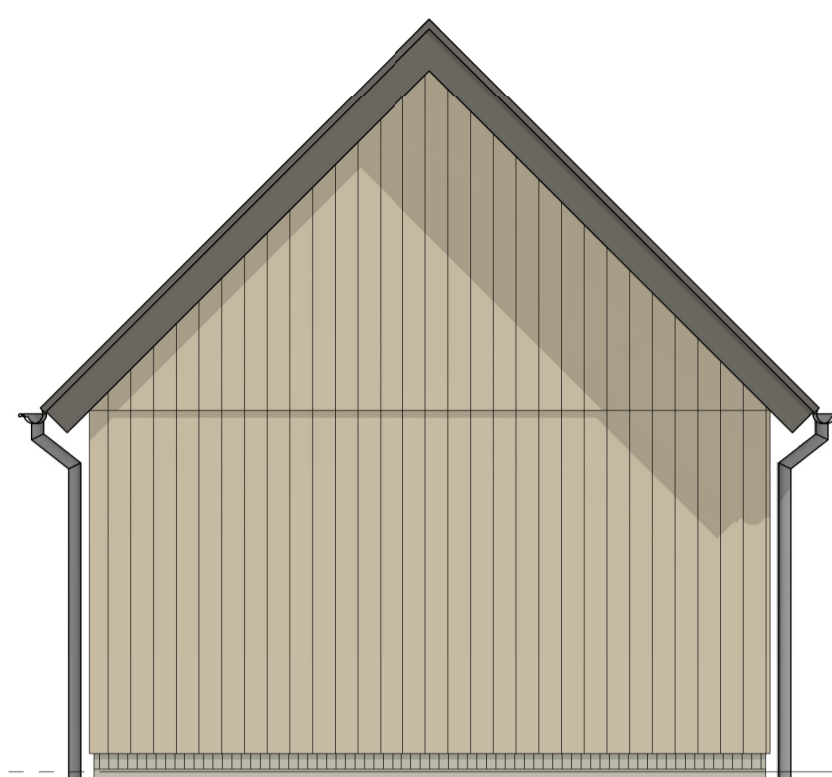

RECHTERGEVEL
1:50