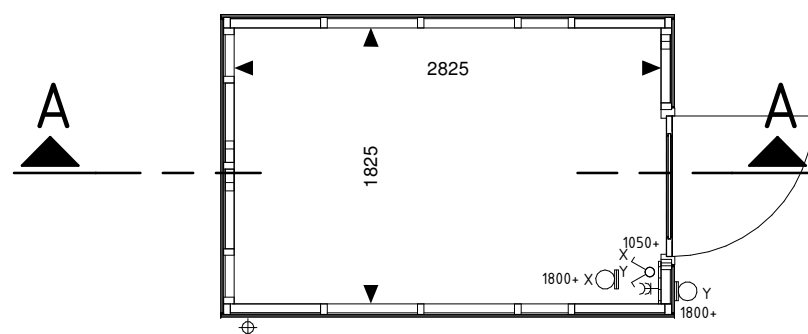

VOORGEVEL
1 : 50

RECHTERGEVEL
1 : 50

ACHTERGEVEL
1 : 50

LINKERGEVEL
1 : 50

DOORSNEDE A-A
1 : 50

PLATTEGROND
1 : 50

ELEKTRA RENVOOI

-  schakelaar enkel
-  schakelaar dubbel
-  wandlichtpunt
-  geaard wandcontactdoos dubbel opbouw

onderdeel:

Verkooptekening
Tuinberging kavel 59

schaal:

1 : 50

formaat:

297x420

datum:

22-06-2022