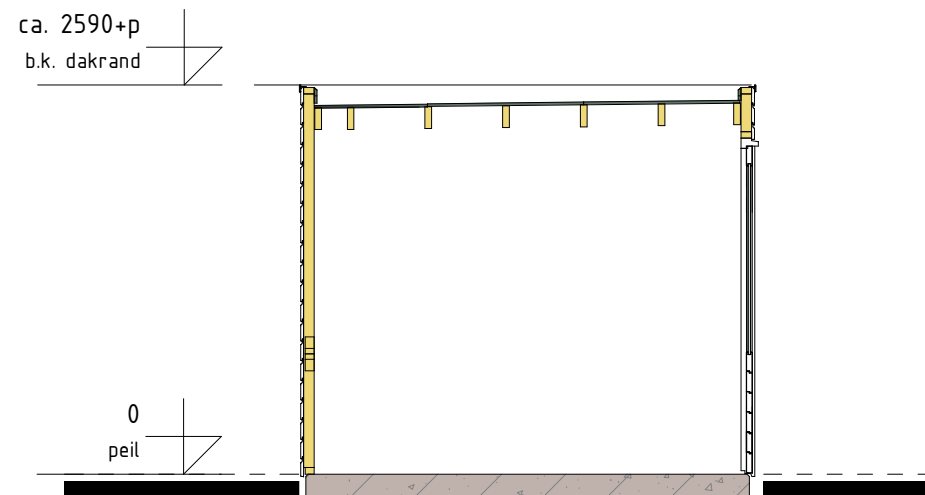

VOORGEVEL
1 : 50

RECHTERGEVEL
1 : 50

ACHTERGEVEL
1 : 50

LINKERGEVEL
1 : 50

DOORSNEDE A-A
1 : 50

PLATTEGROND
1 : 50

ELEKTRA RENVOOI

-  schakelaar enkel
-  schakelaar dubbel
-  wandlichtpunt
-  geaard wandcontactdoos dubbel opbouw